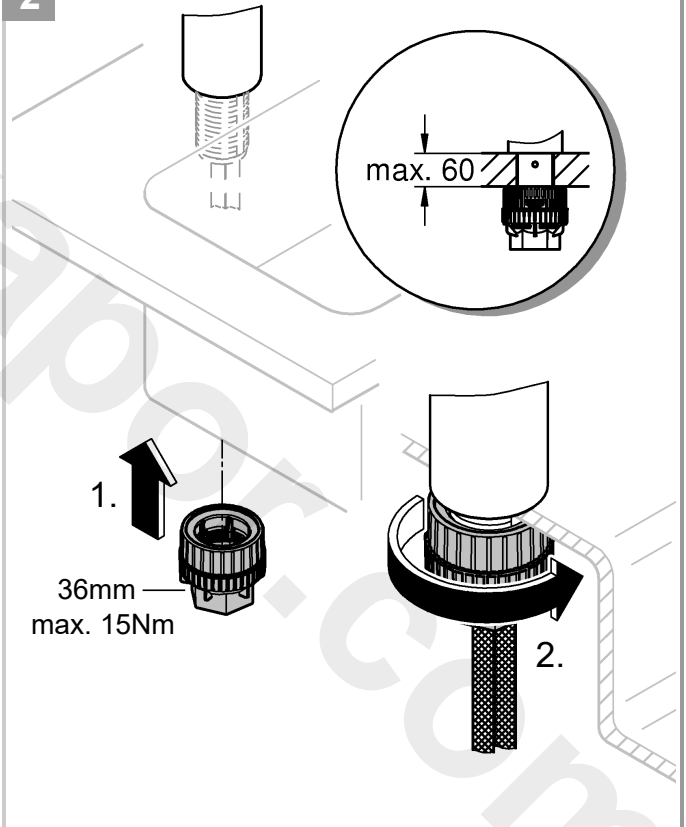

DIN
1988

DIN EN
806

bar

max. 10
0,5 5
1

°C

max. 70°

32mm
*19 332

1

2